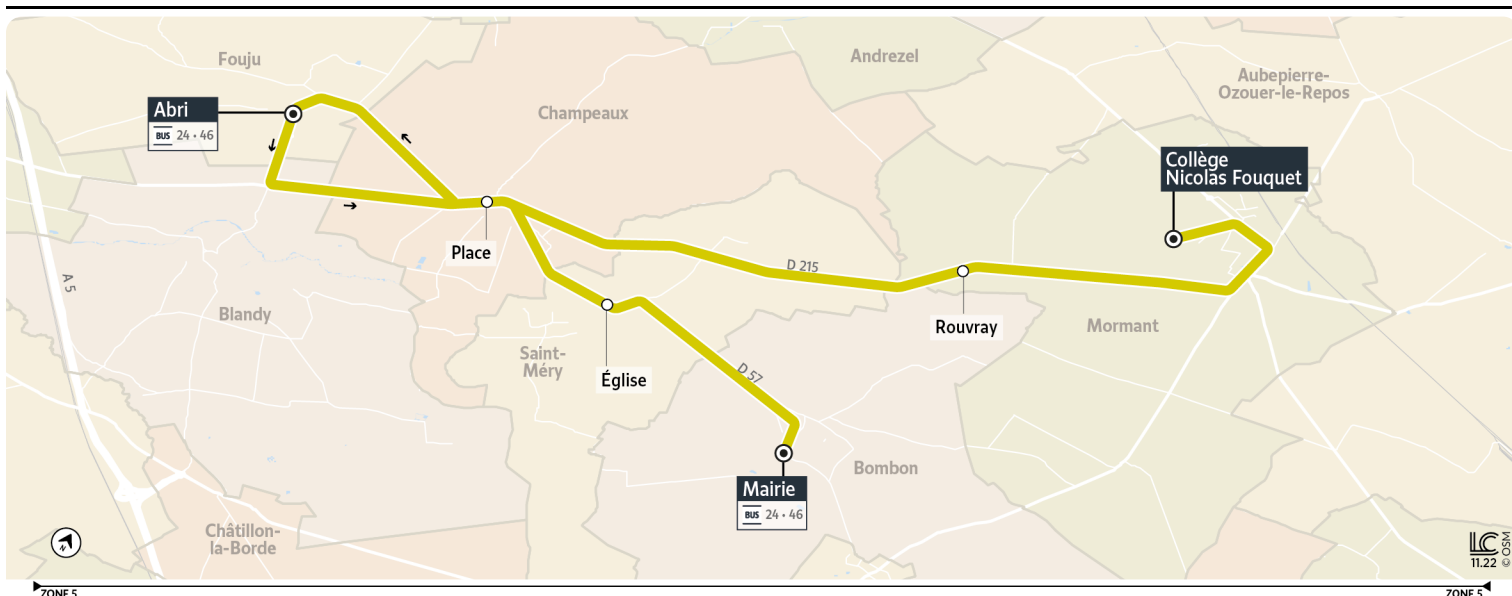

AFFICHE

35D

DIRECTION

MORMANT - Collège Nicolas Fouquet

Horaires valables à partir du 22 avril 2024
uniquement en période scolaire

Du lundi au vendredi

BOMBON	Mairie	7:32	8:32
SAINT-MÉRY	Église de Saint-Méry	7:37	8:37
CHAMPEAUX	Place	|	8:42
FOUJU	Abri	7:46	8:46
CHAMPEAUX	Place	7:50	|
MORMANT	Rouvray	7:55	8:55
	Mairie	7:58	8:58
	Collège Nicolas Fouquet	8:00	9:00

i Bon à savoir

- → Pas de service les samedis, dimanches et jours fériés.
- → Ces horaires sont donnés à titre indicatif et sont soumis aux aléas de circulation.