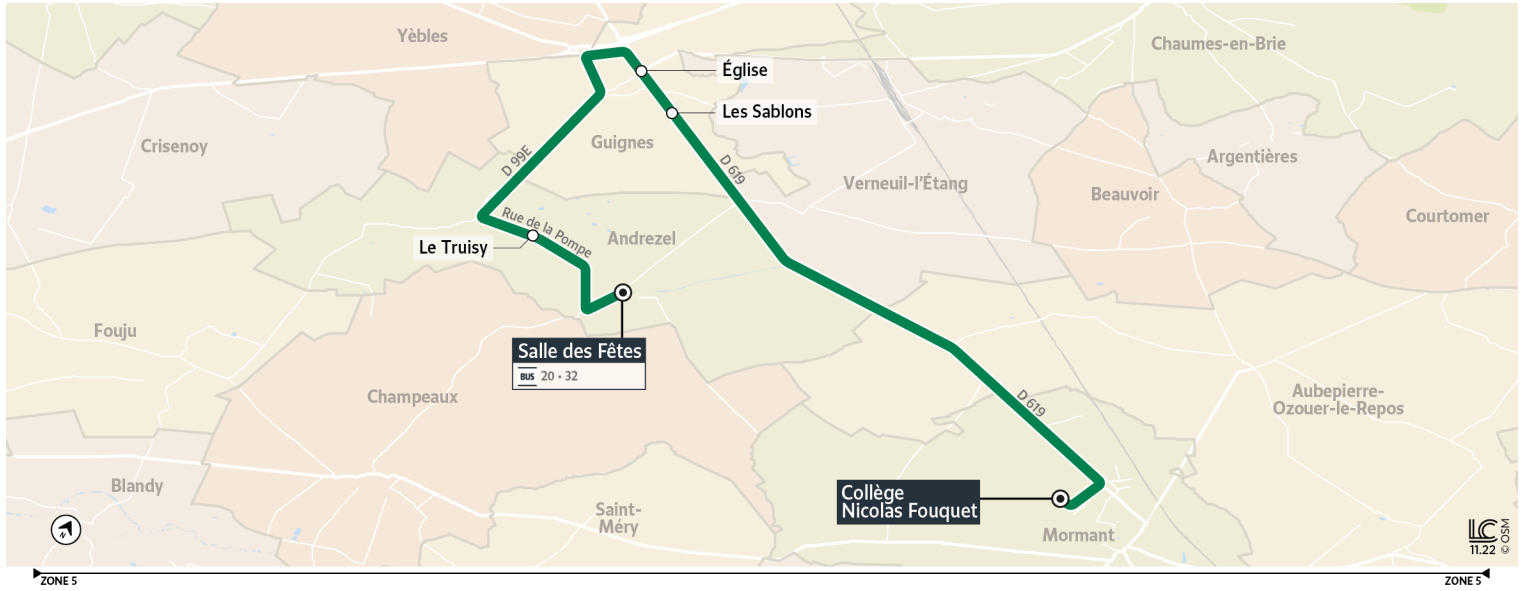

35A

Direction :

ANDREZEL - Salle des Fêtes

Horaires valables à partir du 4 Septembre 2023 uniquement en période scolaire

		Du lundi au vendredi						
MORMANT	Collège Nicolas Fouquet	11:35	11:35	12:35	12:35	16:15	16:15	17:10
GUIGNES	Les Sablons	11:45	11:45	12:45	12:45	16:25	16:25	17:20
	Église de Guignes	11:47	11:47	12:47	12:47	16:27	16:27	17:22
ANDREZEL	Le Truisy	11:52		12:52		16:32		17:27
	Salle des Fêtes	11:54		12:54		16:34		17:29

 Circule le mercredi uniquement en période scolaire.

 Circule les lundis, mardis, jeudis et vendredis uniquement en période scolaire.

Bon à savoir

→ Pas de service les samedis, dimanches et jours fériés.

→ Ces horaires sont donnés à titre indicatif et sont soumis aux aléas de circulation.

35A

Direction :

MORMANT – Collège Nicolas Fouquet

Horaires valables à partir du 4 Septembre 2023 uniquement en période scolaire