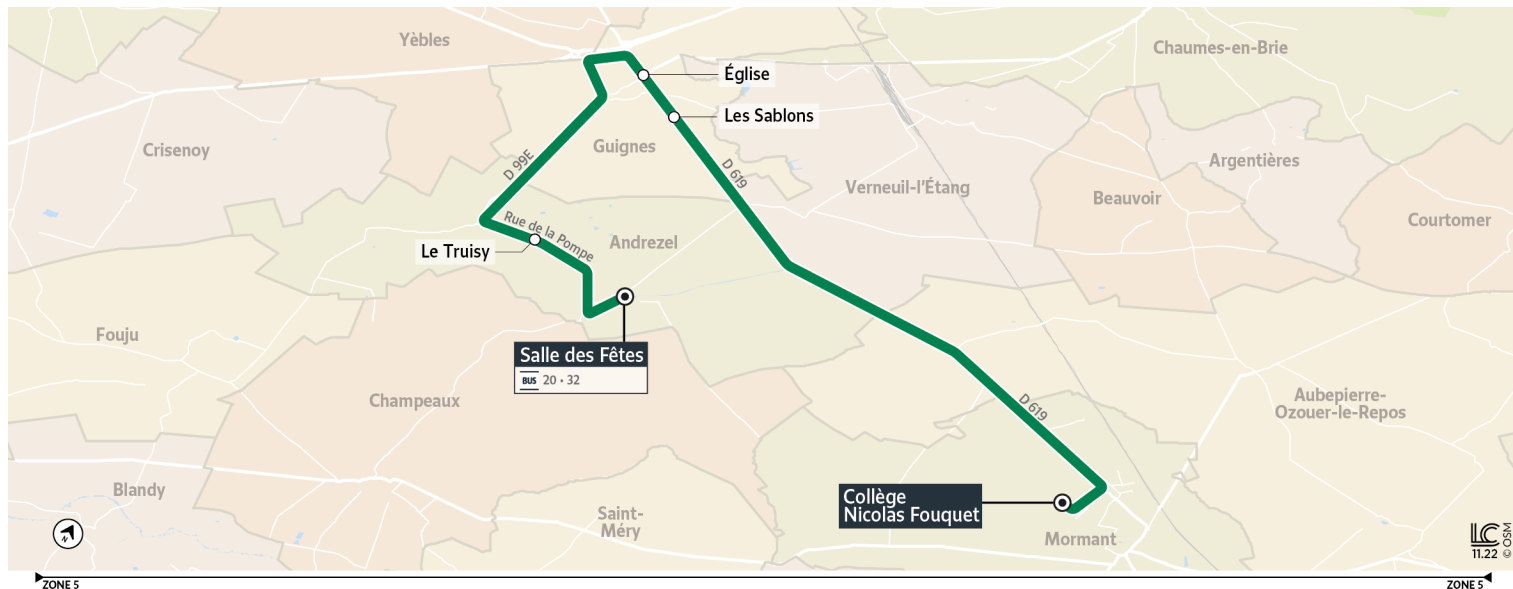

35A

Direction :

ANDREZEL - Salle des Fêtes

Horaires valables à partir du 4 Septembre 2023 uniquement en période scolaire

		Du lundi au vendredi						
MORMANT	Collège Nicolas Fouquet	11:35	11:35	12:35	12:35	16:15	16:15	17:10
GUIGNES	Les Sablons	11:45	11:45	12:45	12:45	16:25	16:25	17:20
	Église de Guignes	11:47	11:47	12:47	12:47	16:27	16:27	17:22
ANDREZEL	Le Truisy	11:52		12:52		16:32		17:27
	Salle des Fêtes	11:54		12:54		16:34		17:29

→ Ces horaires sont donnés à titre indicatif et sont soumis aux aléas de circulation.

35A

Direction :

MORMANT – Collège Nicolas Fouquet

Horaires valables à partir du 4 Septembre 2023 uniquement en période scolaire